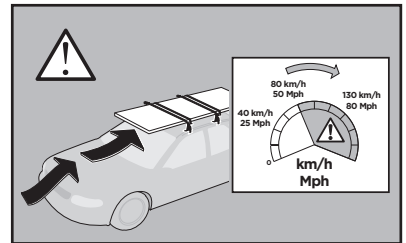

ISO 11154-E

x1

x1

1

	X (scale)	X (mm)	X (inch)
LEXUS ES 350 , 4-dr Sedan, *07-	38	1031	40 ⁵/₈
TOYOTA Aurion , 4-dr Sedan, 06-	38	1031	40 ⁵/₈
TOYOTA Camry , 4-dr Sedan, 06-11 / *07-11	38	1031	40 ⁵/₈
TOYOTA Camry , 4-dr Sedan, 12- / *12-	36	1011	39 ³/₄
TOYOTA Camry , 4-dr Sedan, 11- (JPN)	37	1021	40 ¹/₄