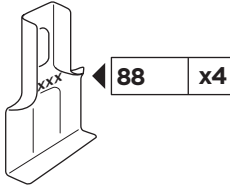

ISO 11154-E

x1

x1

1

	X (scale)	X (mm)	X (inch)
LEXUS ES 350 , 4-dr Sedan, *07-	38	1031	40 ⁵/₈
TOYOTA Aurion , 4-dr Sedan, 06-	38	1031	40 ⁵/₈
TOYOTA Camry , 4-dr Sedan, 06-11 / *07-11	38	1031	40 ⁵/₈
TOYOTA Camry , 4-dr Sedan, 12- / *12-	36	1011	39 ³/₄
TOYOTA Camry , 4-dr Sedan, 11- (JPN)	37	1021	40 ¹/₄

	Y (scale)	Y (mm)	Y (inch)
LEXUS ES 350 , 4-dr Sedan, *07-	38,5	1036	40 ³/₄
TOYOTA Aurion , 4-dr Sedan, 06-	38,5	1036	40 ³/₄
TOYOTA Camry , 4-dr Sedan, 06-11 / *07-11	38,5	1036	40 ³/₄
TOYOTA Camry , 4-dr Sedan, 12- / *12-	35,5	1006	39 ⁵/₈
TOYOTA Camry , 4-dr Sedan, 11- (JPN)	35,5	1006	39 ⁵/₈

2

LEXUS ES 350, 4-dr Sedan, *07-
TOYOTA Aurion, 4-dr Sedan, 06-
TOYOTA Camry, 4-dr Sedan, 06-11 / *07-11
TOYOTA Camry, 4-dr Sedan, 12- / *12-
TOYOTA Camry, 4-dr Sedan, 11- (JPN)

3

	W (mm)	Z (mm)	W (inch)	Z (inch)
LEXUS ES 350 , 4-dr Sedan, *07-	230	680	9	26 3/4
TOYOTA Aurion , 4-dr Sedan, 06-	230	680	9	26 3/4
TOYOTA Camry , 4-dr Sedan, 06-11 / *07-11	230	680	9	26 3/4
TOYOTA Camry , 4-dr Sedan, 12- / *12-	230	680	9	26 3/4
TOYOTA Camry , 4-dr Sedan, 11- (JPN)	230	680	9	26 3/4