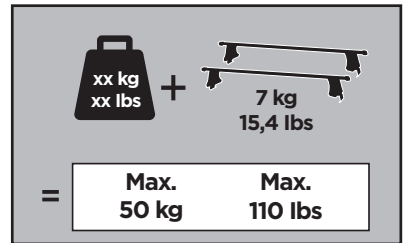

ISO 11154-E

x1

x1

1

	X (scale)	X (mm)	X (inch)
LEXUS ES 350 , 4-dr Sedan, *07-	38	1031	40 ⁵/₈
TOYOTA Aurion , 4-dr Sedan, 06-	38	1031	40 ⁵/₈
TOYOTA Camry , 4-dr Sedan, 06-11 / *07-11	38	1031	40 ⁵/₈
TOYOTA Camry , 4-dr Sedan, 12- / *12-	36	1011	39 ³/₄
TOYOTA Camry , 4-dr Sedan, 11- (JPN)	37	1021	40 ¹/₄

	Y (scale)	Y (mm)	Y (inch)
LEXUS ES 350 , 4-dr Sedan, *07-	38,5	1036	40 ³/₄
TOYOTA Aurion , 4-dr Sedan, 06-	38,5	1036	40 ³/₄
TOYOTA Camry , 4-dr Sedan, 06-11 / *07-11	38,5	1036	40 ³/₄
TOYOTA Camry , 4-dr Sedan, 12- / *12-	35,5	1006	39 ⁵/₈
TOYOTA Camry , 4-dr Sedan, 11- (JPN)	35,5	1006	39 ⁵/₈